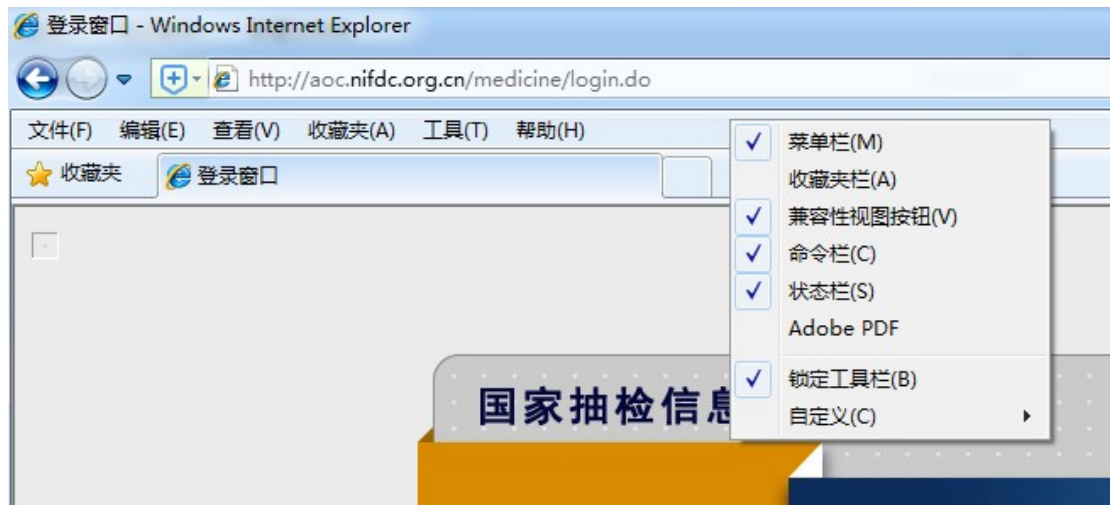

请打开 ie 浏览器，若打开后发现没有菜单或命令栏，请在浏览器上方点右键可以勾选设定菜单栏或命令栏。