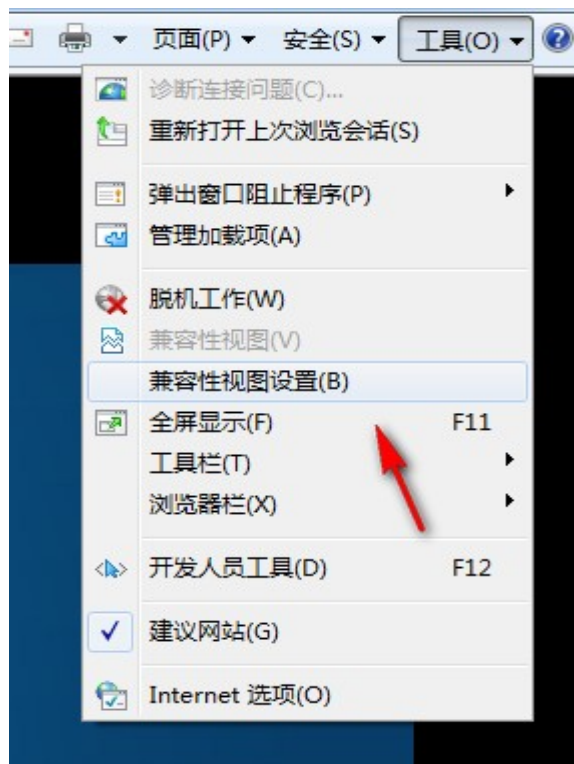

ie 的具体文件，如下图：

请打开 ie 浏览器，若打开后发现没有菜单或命令栏，请在浏览器上方点右键可以勾选设定菜单栏或命令栏。

## 设置兼容性视图

点击 IE 菜单栏“工具”，选择兼容性视图设置，在打开的对话框中点击“添加”按钮，然后点击“关闭”